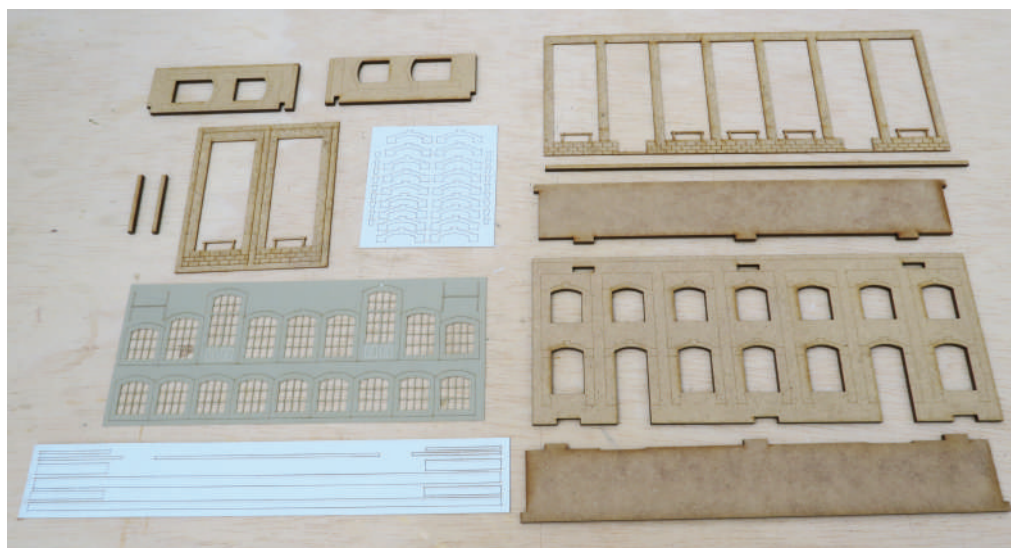

Notice d'assemblage pour :
Immeuble industriel - Fond de décor - Réf HB 26

Supprimer le
MDF 1.0mm
devant les
portes
d'accès

Une première bande de carton placée
au sommet du parement de 1.0mm

A SUIVRE...